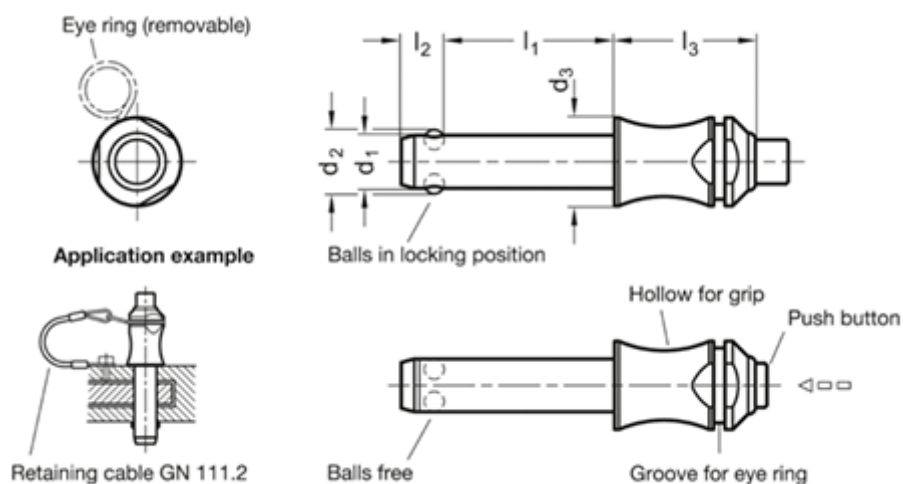

Varenummer: 20016705  
Beskrivelse: E+G kuglepallås  
GN 113.3-16-35

## Mål

d1 -0.04/-0.08	= 16
d2	= 19
d3	= 20
l3	= 32
l1 +0.6	= 35
l2 ±1	= 14
Load i (N)	= 155
Vægt i (g)	= 128